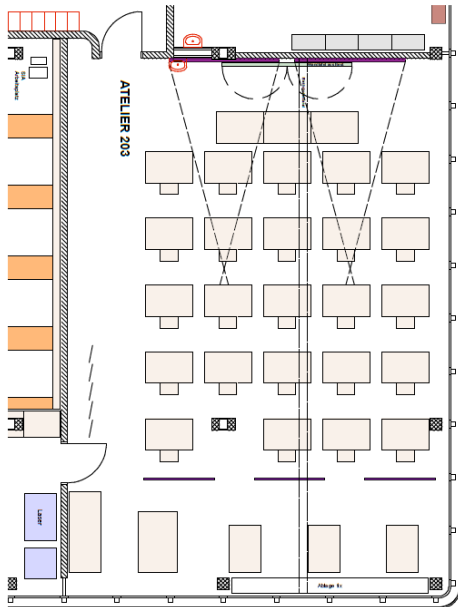

Raumvermietung

Sie suchen einen Schulungs- oder Sitzungsraum mit moderner Infrastruktur an zentraler Lage in Unterentfelden (Nähe Aarau) ?
Wir vermieten verschiedene Räumlichkeiten. Parkplätze sind ebenfalls kostenpflichtig vorhanden.

Ideal für Personen bis 25 Personen

	VM bis 12h oder NM ab 12h	ganzer Tag	Pauschale Mineral (max. 25 Pers.)
Schulzimmer (25 Personen)	CHF 150	CHF 250	CHF 50
Sitzungszimmer (12 Personen)	CHF 300	CHF 400	CHF 35
Besprechungszimmer (4 Personen)	CHF 50	CHF 50	
Parkplatz pro Tag		CHF 5	